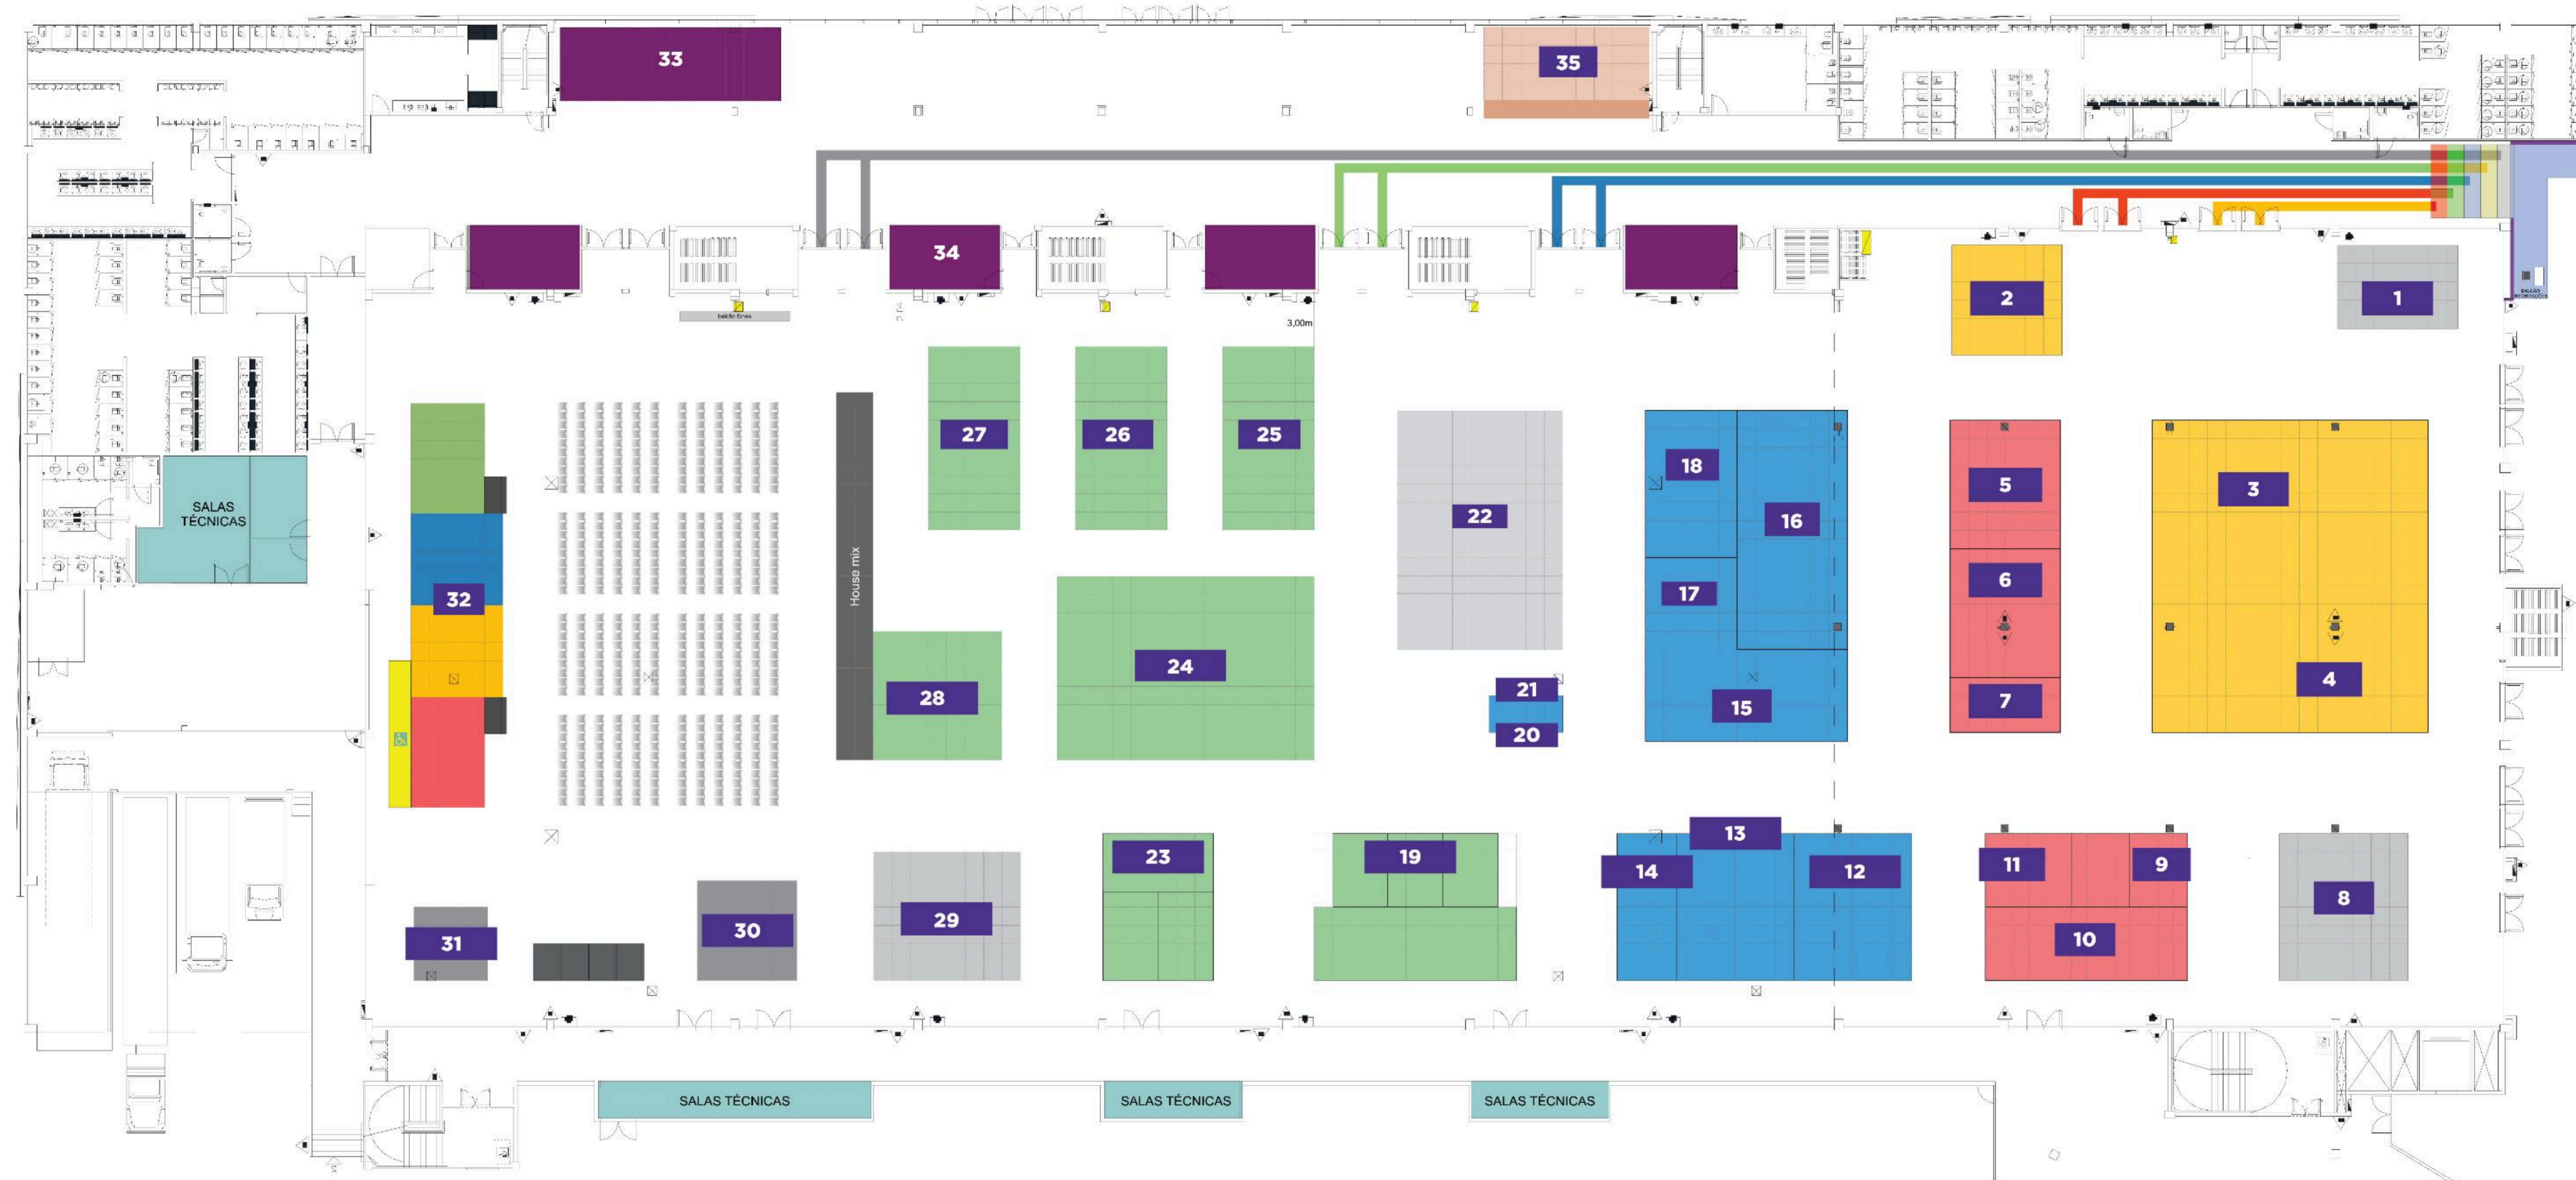

MAPA DO EVENTO

Saúde, Beleza e Moda

ESG e Gestão Educacional

Tecnologia, Gestão e Negócios

Turismo e Gastronomia

Arena Principal

- | | | | | |
|---|--------------------------|--|-----------------------|------------------------|
| 1 - Espaço Multissensorial | 8 - Livraria Senac | 15 - Arena Drones | 22 - Lounge | 29 - Arena Workshop |
| 2 - Tour Virtual ao Museu da Gastronomia Baiana | 9 - Beleza Contemporânea | 16 - Timeline Tecnologia da Informação | 23 - Escape Room | 30 - Papo Senac |
| 3 - Experiência Sensorial na Bahia | 10 - Espaço Oásis | 17 - Circuito Autômato | 24 - Senac | 31 - Lounge |
| 4 - Memórias Fotográficas | 11 - Interativo Moda | 18 - Arena Games | 25 - Fecomércio | 32 - Palco |
| 5 - Simulação Realística | 12 - Gestão Tech | 19 - Espaço ESG | 26 - Sesc | 33 - Sala Vip |
| 6 - Interativo Saúde | 13 - Imersão Sensorial | 20 - Ecopista | 27 - Sebrae | 34 - Mídia Desk |
| 7 - Espaço Zen | 14 - Trilha Conectada | 21 - Grafite Digital | 28 - Cine Competições | 35 - Café Escola Senac |

Realização